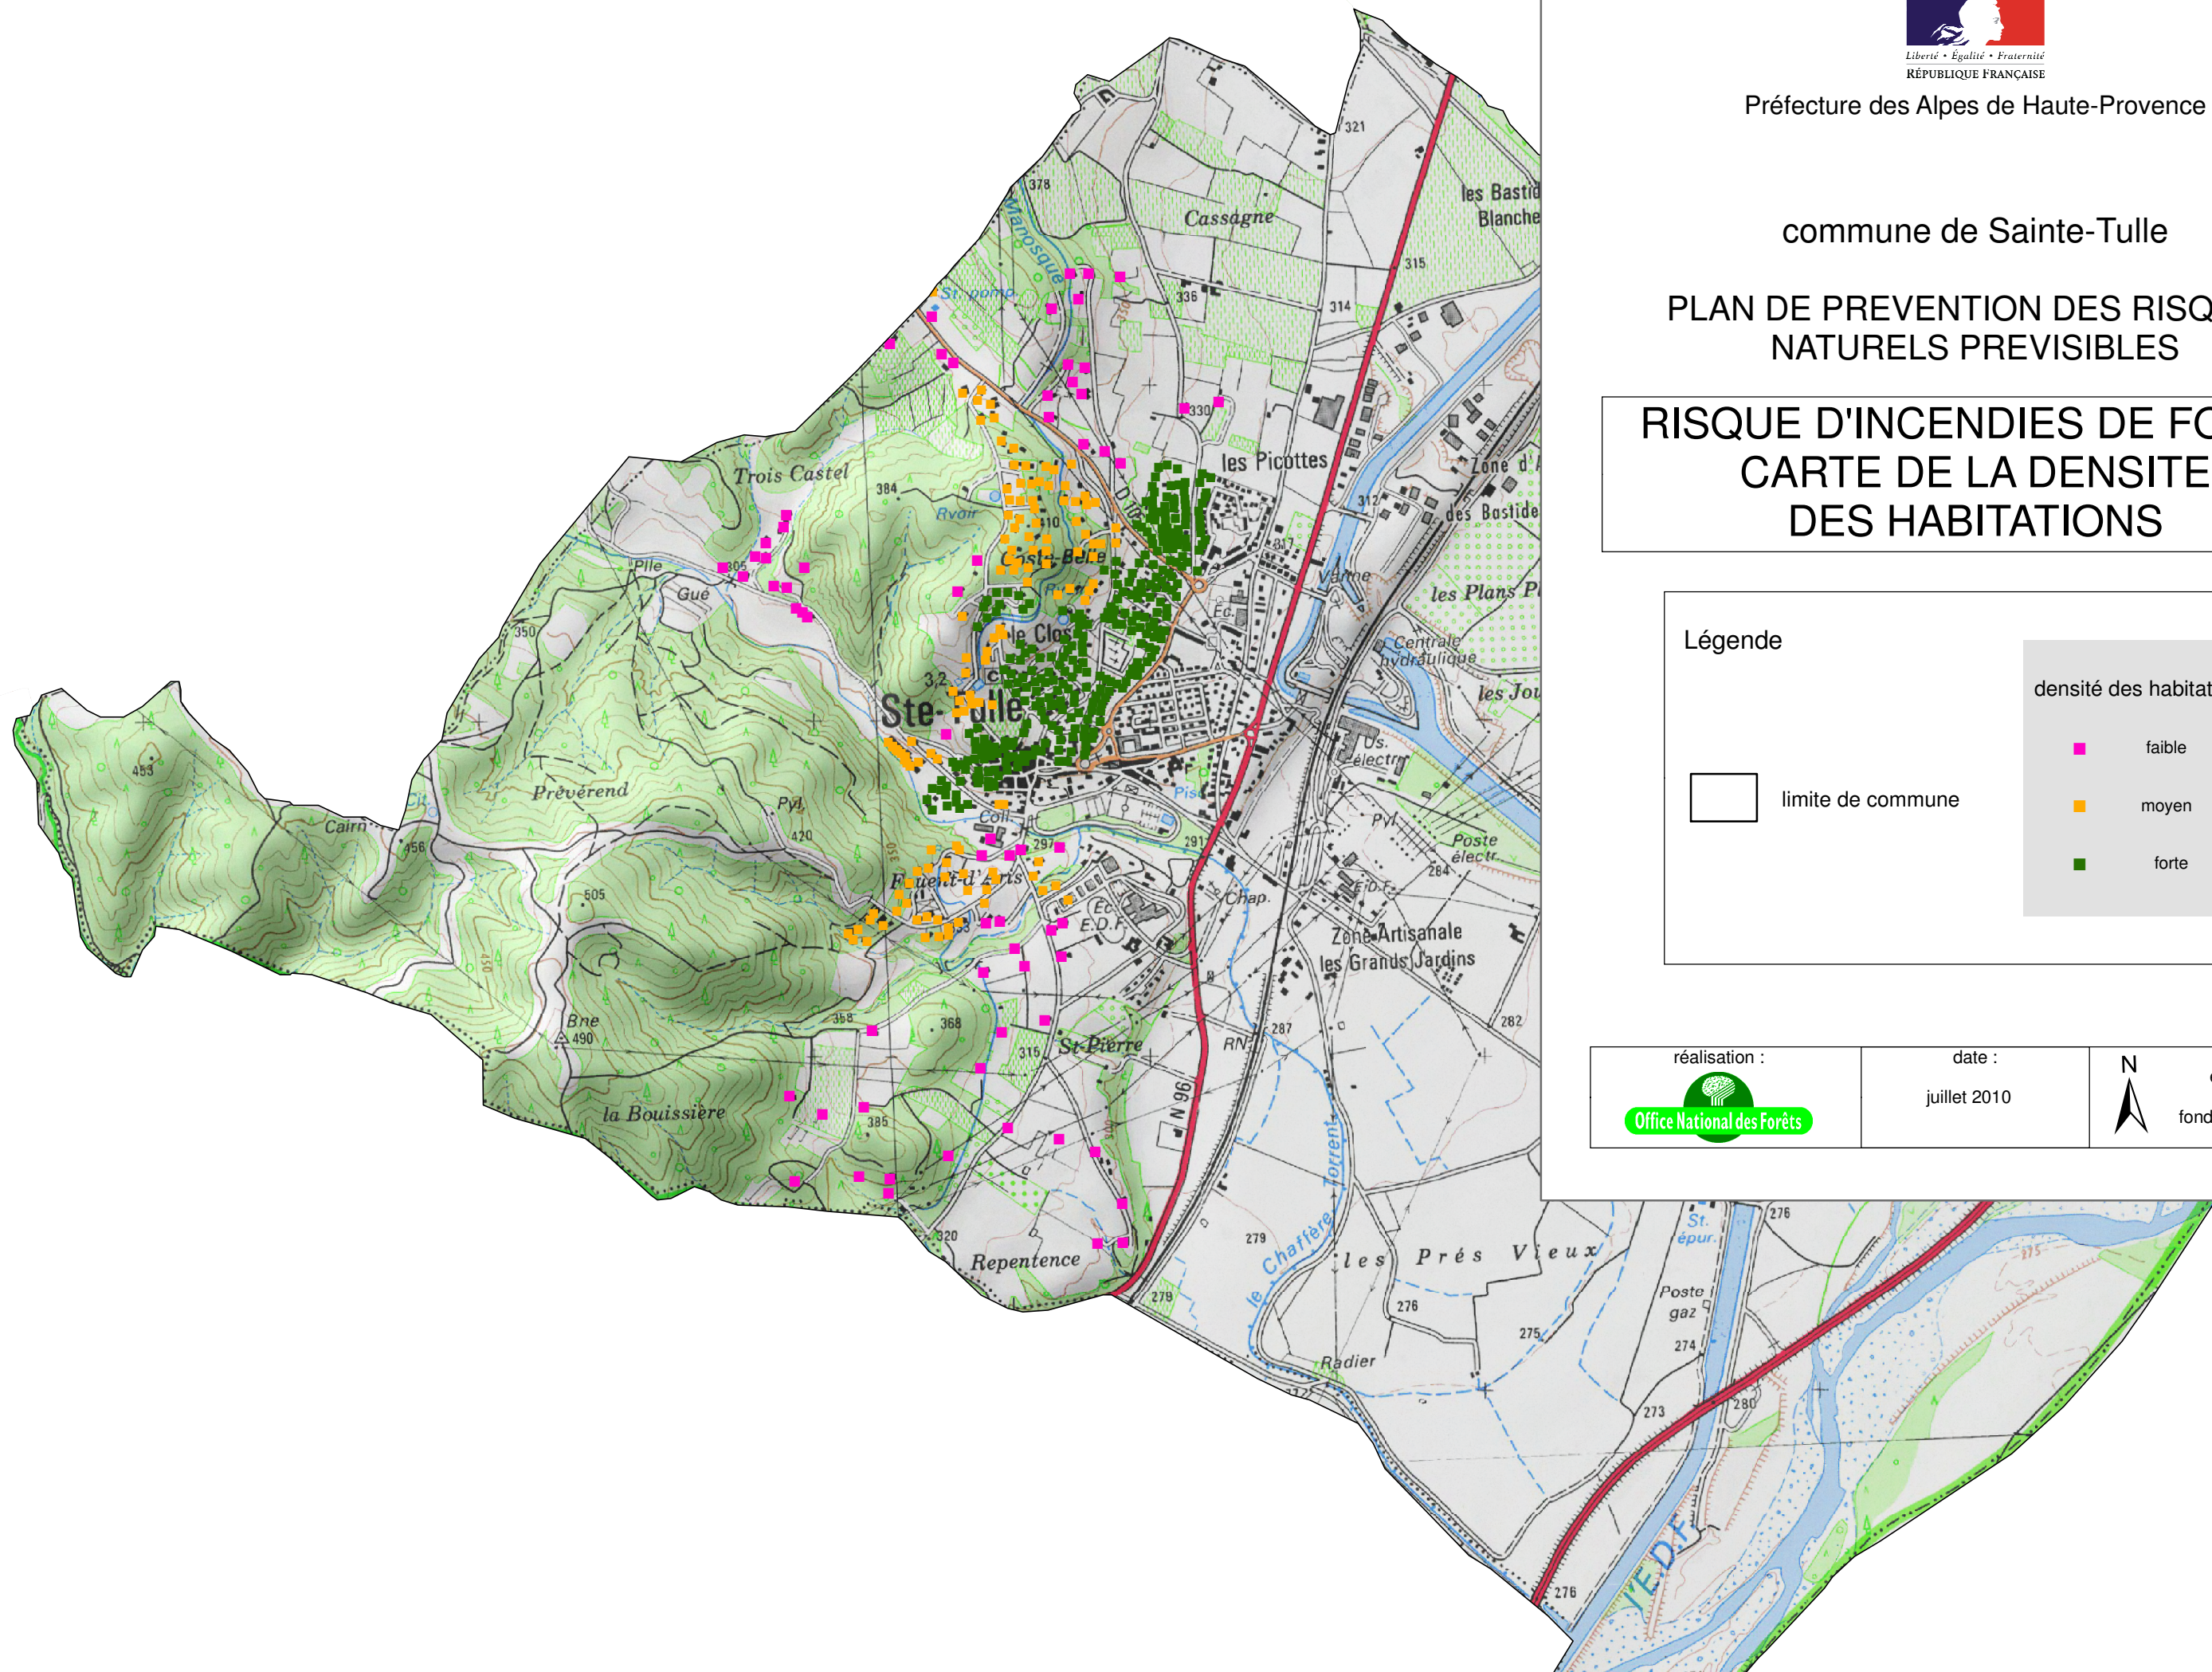

Préfecture des Alpes de Haute-Provence

commune de Sainte-Tulle

PLAN DE PREVENTION DES RISQUES NATURELS PREVISIBLES

RISQUE D'INCENDIES DE FORET CARTE DE LA DENSITE DES HABITATIONS

Légende

limite de commune

densité des habitations

- faible
- moyen
- forte

réalisation :

date :

juillet 2010

échelle : 1/25 000

fond SCAN25© IGN